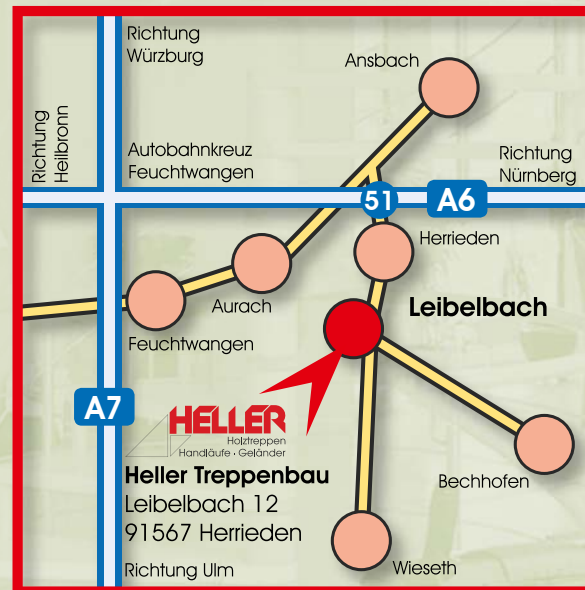

Die Anfahrt

Heller Treppenbau
Leibelbach 12
91567 Herrieden
www.heller-holz.de

Tel.: 0 98 25 / 92 92 - 0
Fax: 0 98 25 / 92 92 - 21
info@heller-holz.de

HELLER
Holztreppen
Handläufe · Geländer

HELLER
Holztreppen
Handläufe · Geländer